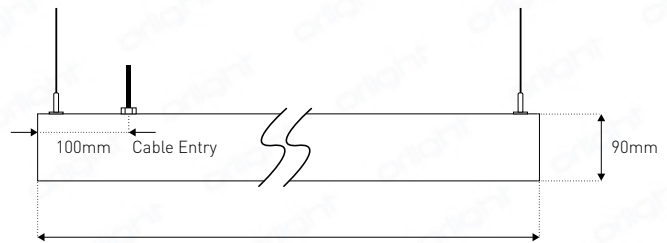

## Description

This linear lighting product offers the perfect solution for locations that require robust and versatile fixtures. Designs can provide isolated individually spaced modules, continuous lines of light or custom shaped configurations for feature lighting. Allowing for dual aspect lighting for direct and indirect applications. Offering approximately 20% output upwards and 80% output downwards. Featuring integral tridonic control gear and CRI>80 to ensure light quality. Bespoke configurations available upon request - for example corner, square, rectangular and cross.

## Dimensions

## Standard Straight Lengths (Bespoke Configurations TBC upon Request)

CUT LENGTH (MM)							
<b>304 (Non-EM)</b>	2194	4104	6084	7974	9954	11844	13754
<b>374 (Non-EM)</b>	2264	4174	6154	8044	10024	11934	13824
<b>444 (Non-EM)</b>	2334	4244	6224	8114	10094	12004	13894
<b>514 (Non-EM)</b>	2404	4314	6294	8184	10164	12074	13964
<b>584 (Non-EM)</b>	2474	4384	6364	8254	10234	12144	14034
<b>654 (Non-EM)</b>	2544	4454	6434	8324	10304	12214	14104
<b>724 (Non-EM)</b>	2614	4524	6504	8394	10374	12284	14174
<b>794 (Non-EM)</b>	2684	4594	6574	8464	10444	12354	14244
<b>864 (Non-EM)</b>	2754	4664	6644	8534	10514	12424	14314
<b>934 (Non-EM)</b>	2824	4734	6714	8604	10584	12494	14384
<b>1004 (Non-EM)</b>	2894	4804	6784	8674	10654	12564	14454
<b>1074 (Non-EM)</b>	2964	4874	6854	8744	10724	12634	14524
1144	3034	4944	6924	8884	10794	12704	14594
1214	3104	5014	6993	8974	10864	12774	14664
1284	3174	5084	7064	9044	10934	12844	14734
1354	3244	5154	7134	9114	11004	12914	14804
1424	3314	5224	7204	9184	11074	12984	14894
1494	3384	5294	7274	9254	11144	13054	14964
1564	3454	5364	7344	9324	11214	13124	15034
1634	3524	5434	7414	9394	11284	13194	15104
1704	3594	5504	7484	9464	11354	13264	
1774	3664	5574	7554	9534	11424	13334	
1844	3734	5644	7624	9604	11494	13404	
1914	3804	5714	7694	9674	11564	13474	
1984	3874	5784	7764	9744	11634	13544	
2054	3944	5924	7834	9814	11704	13614	
2124	4034	6014	7904	9884	11774	13684	