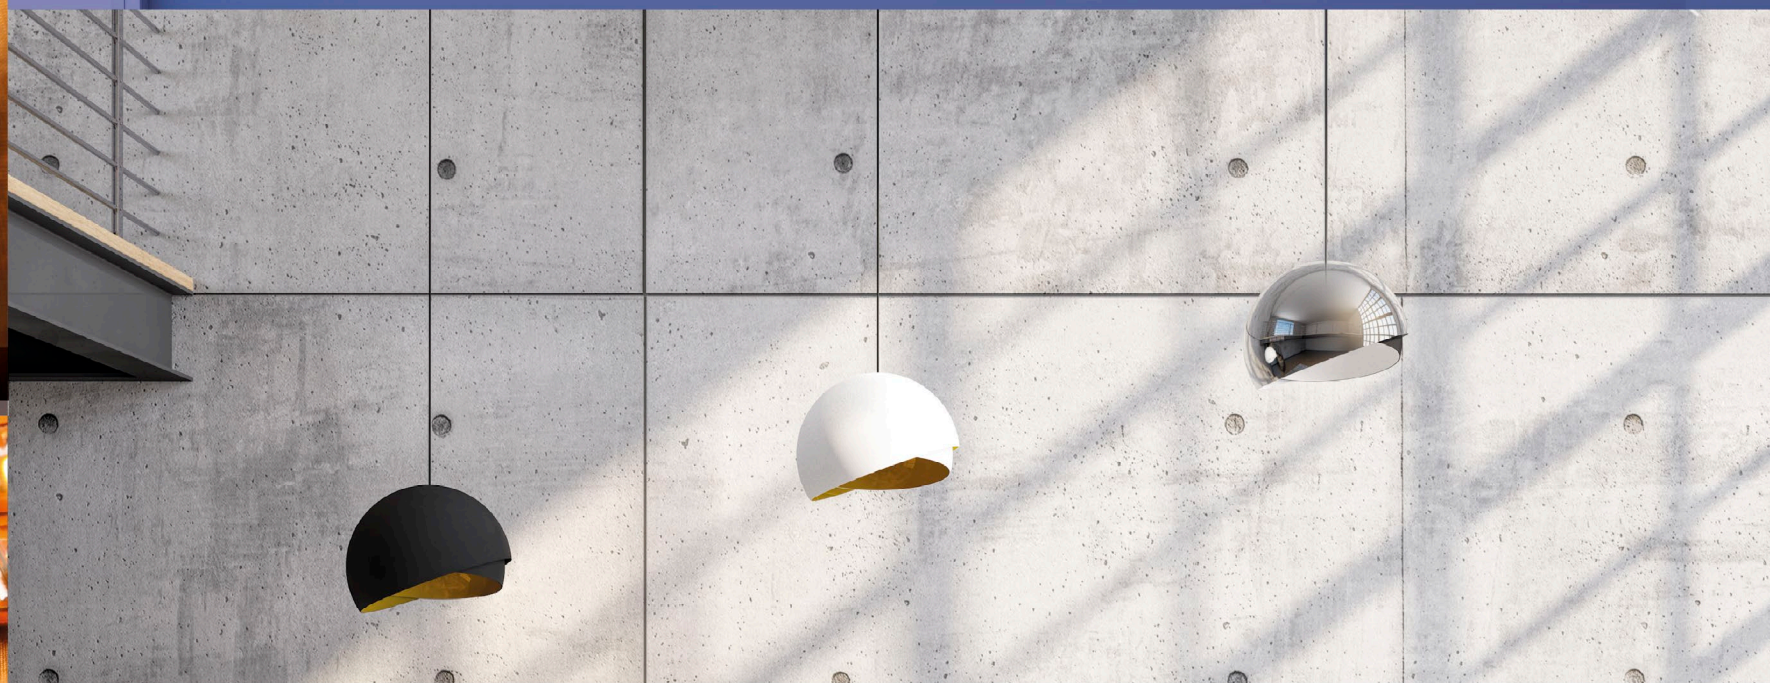

**NEW EvoPlus<sup>3</sup>**  
**CRI-90+**

24W/METER • DIMMABLE • UP TO 2000 LM

**High CRI LED Strip - 5 Beautiful Colours**  
**2400K 2700K 3000K 4000K 6000K**

ELEGANT LED PENDANT

**CINTI**

3W • 3000K • DIMMABLE