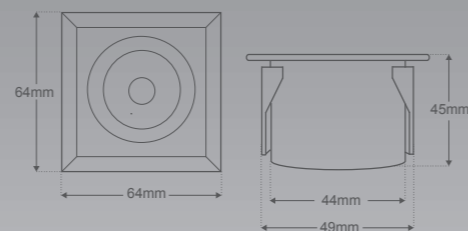

- 1W CREE - Warm White - 3000K - 90 Lumens - IP65
- 1W CREE - Cool White - 6000K - 100 Lumens - IP65