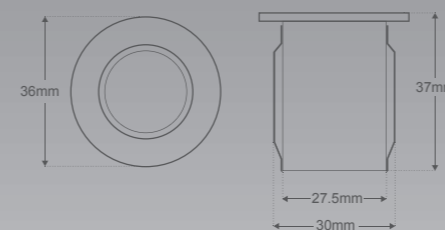

- 1W CREE - Warm White - 3000K - 90 Lumens - IP65
- 1W CREE - Cool White - 6000K - 100 Lumens - IP65