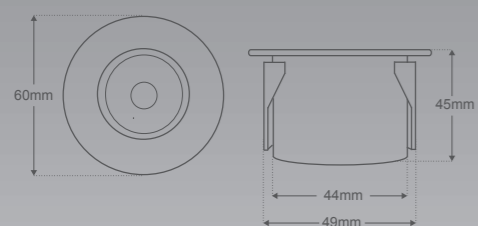

- 1W CREE - Warm White - 3000K - 90 Lumens - IP65
- 1W CREE - Cool White - 6000K - 100 Lumens - IP65