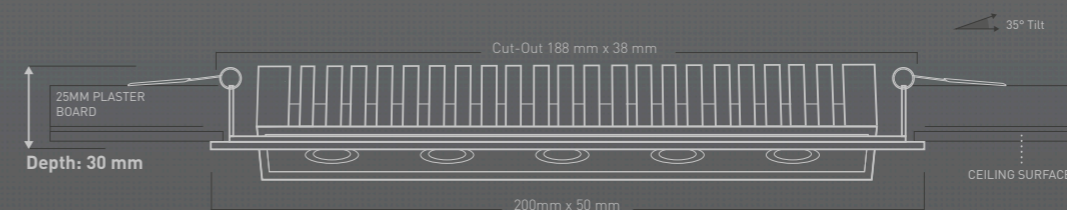

- XTE62 / 3000 - 700 Lumens, 3000K, 12W
- XTE62 / 4000 - 750 Lumens, 4000K, 12W
- XTE62 / 5000 - 800 Lumens, 5000K, 12W

orlight
FROM SOURCE TO SITE

www.orlight.com | 01707 663 883